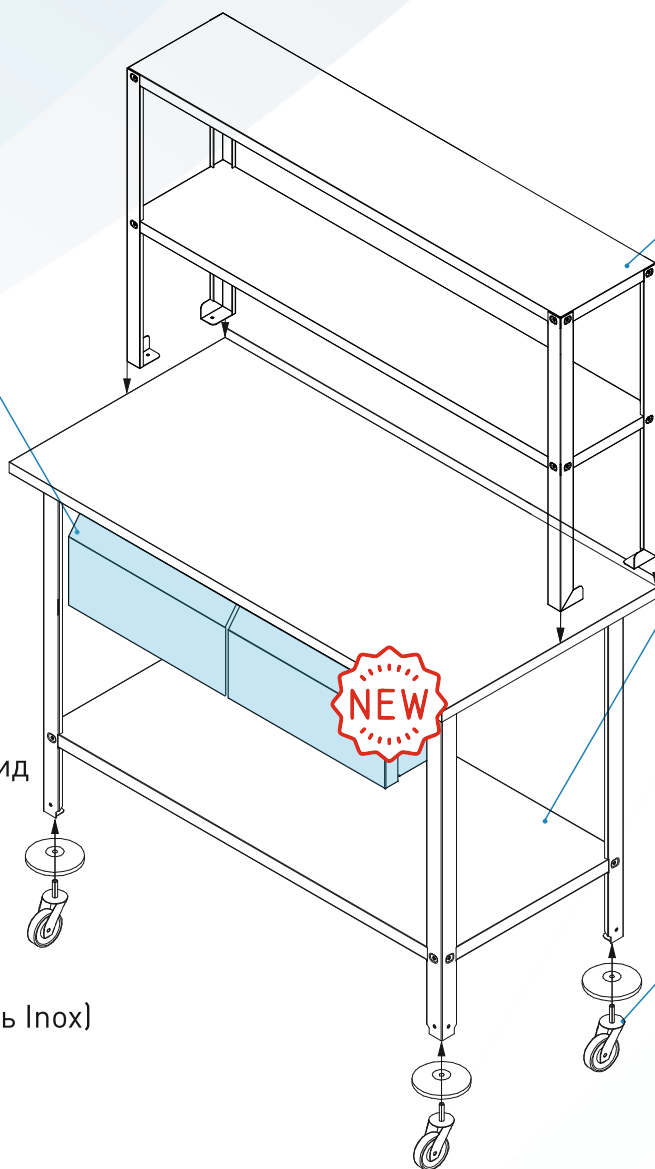

Новая дополнительная опция
к производственным столам

Ящик выдвжной для СПР Base/Norma

Ящик выдвжной

2 типоразмера -
300/400 мм

Нагрузка до 15 кг/ящик

Направляющие полного
выдвжения

Эргономичная ручка

Эстетический внешний вид

Поставляется
в собранном виде

Base - Zn (лицевая панель Inox)
Norma - Inox

Полка-надстройка
Base/Norma

- Одноуровневая
- Двухуровневая

Полка нижняя
Norma

- Сплошная
- Перфорированная
- Решетка
- Обвязка

Комплект
колесных опор

d=75мм
(2 с тормозом, 2 без
тормоза)

Рекомендуемая комплектация ящиками выдвжными

Длина стола, мм	Длина ящика, мм	Кол-во ящиков, шт
600	400	1
800	300	2
1000	400	2
1200	300/400	2/1
1500	400	3

Надежная, компактная упаковка